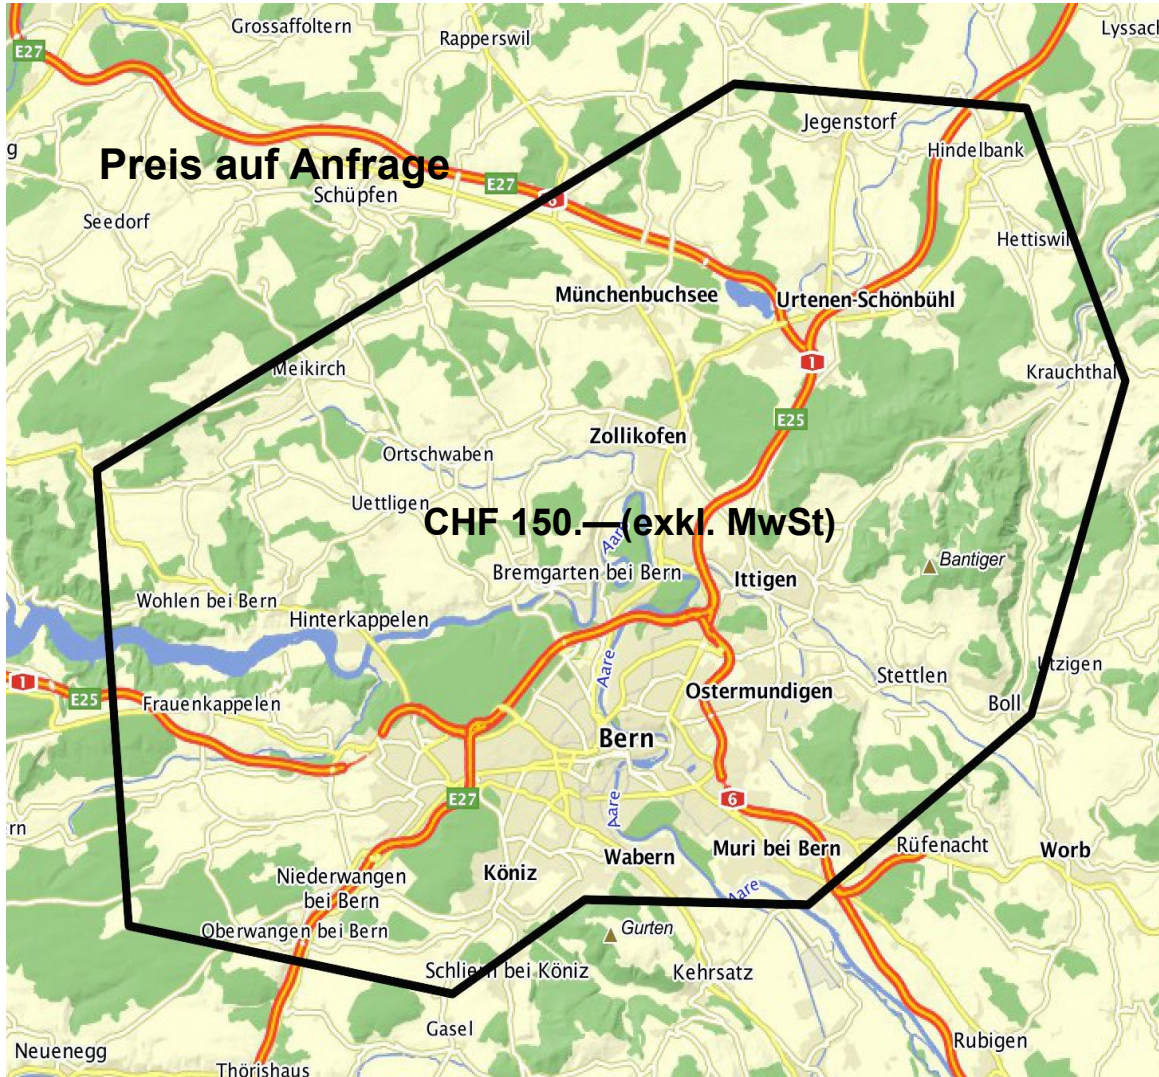

# ZONENPLAN

Ein Big-Bag für alle Abfälle

**HGC**

Ein Big-Bag für alle Abfälle

**CHF 150.— (exkl. MwSt)**

pro Big-Bag, Abholung und Entsorgung

EINE INNOVATION VON

**HGC**